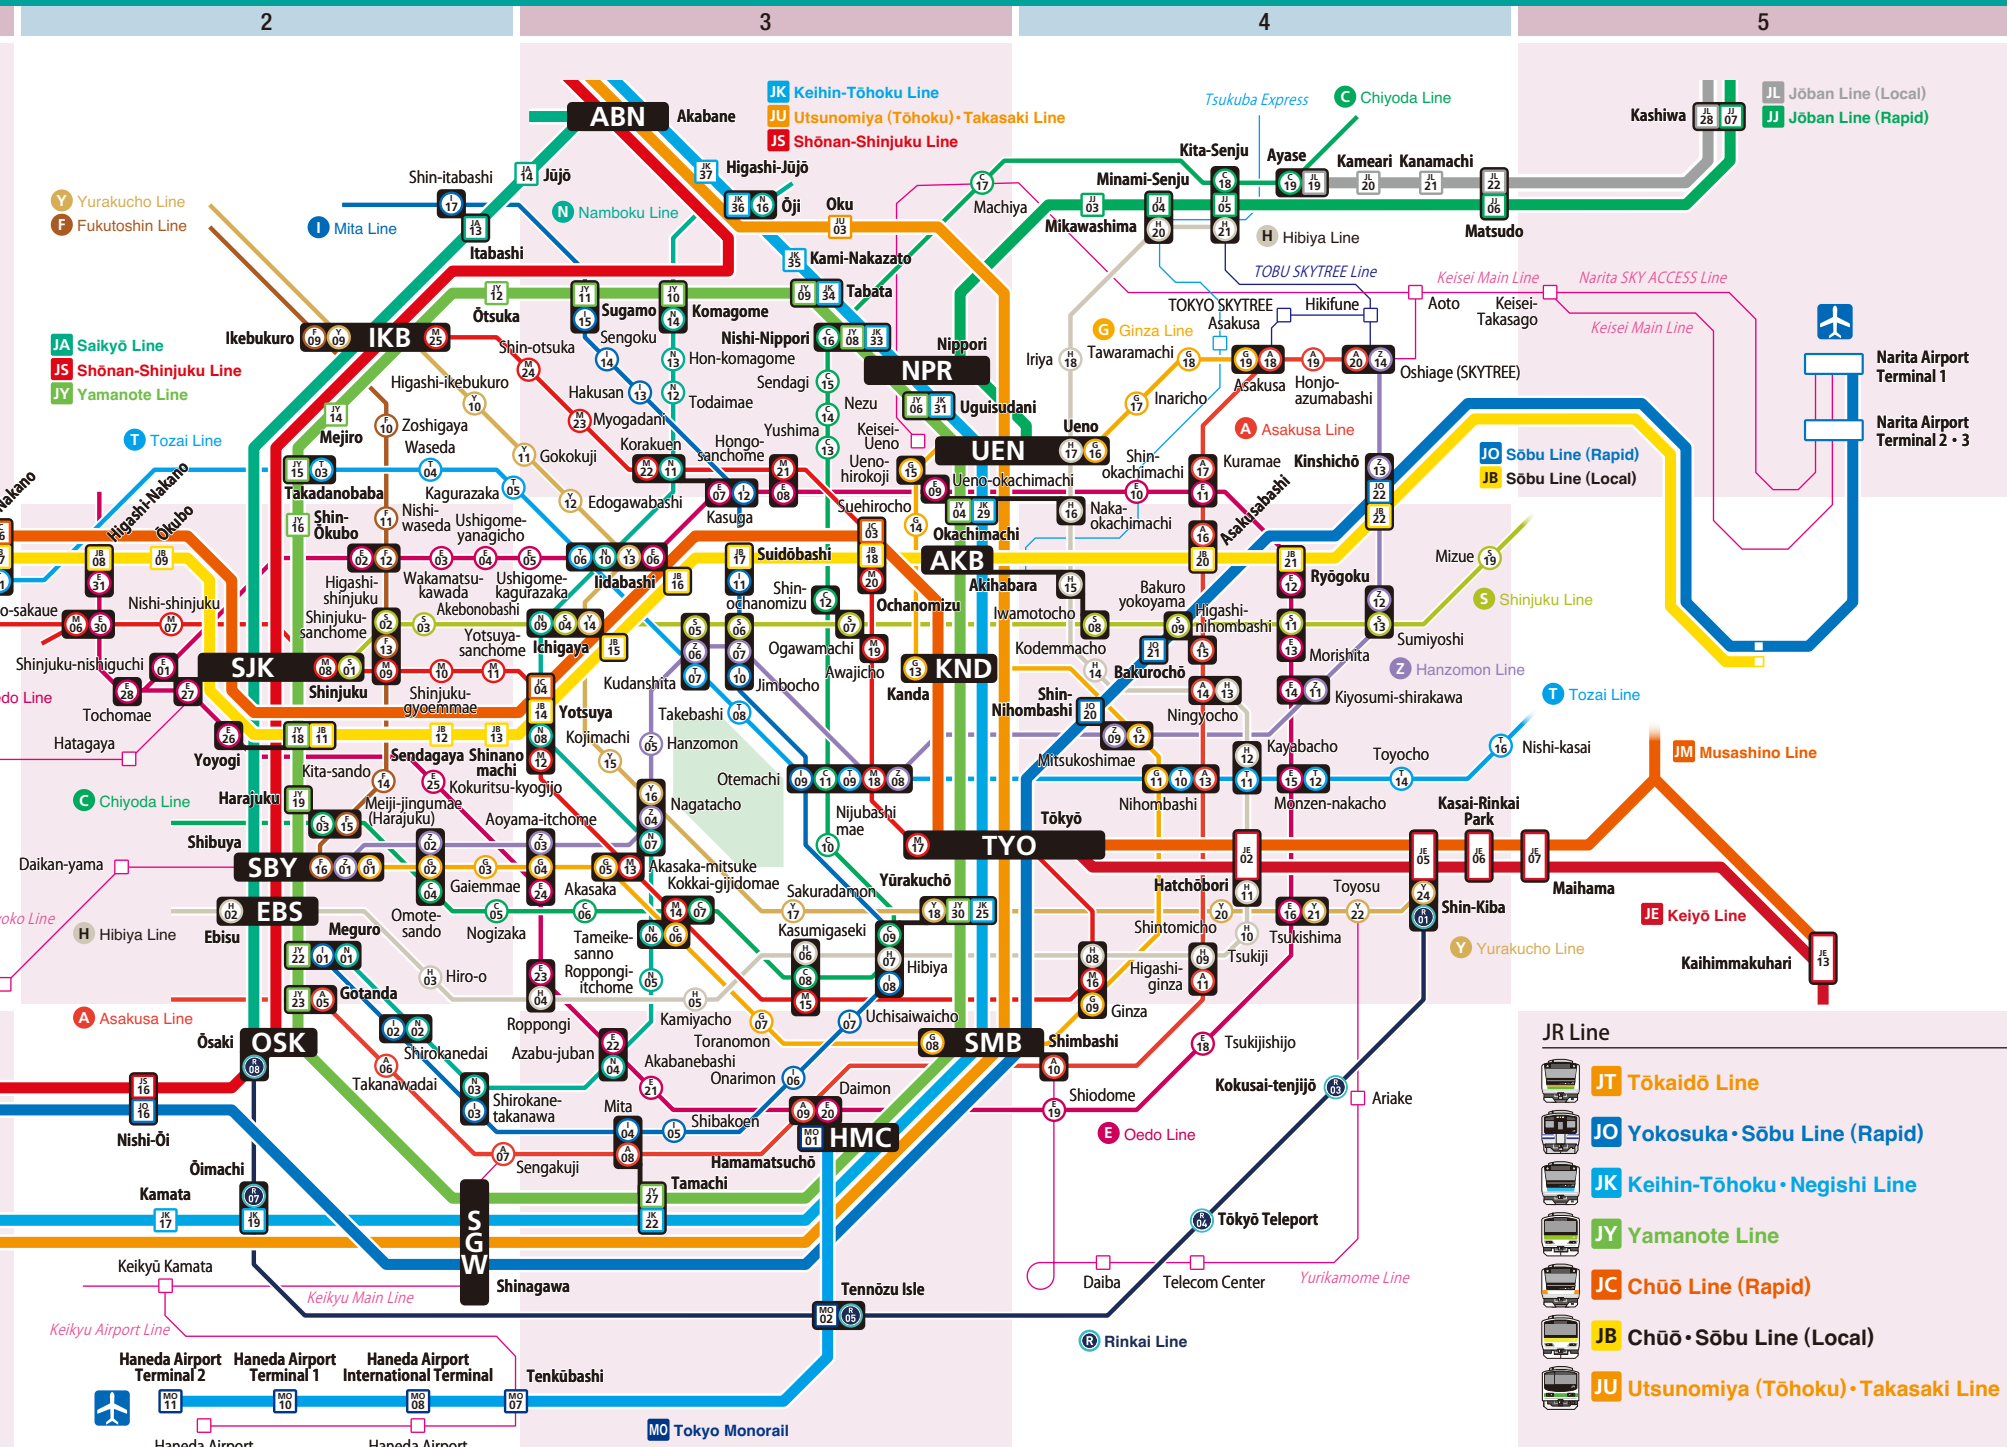

*The photos shown here are for illustration purposes only. *The directions and times listed are rough guides. *The directions and times listed are for the most commonly used routes. ※写真はイメージです。※各施設までのアクセス及び所要時間は目安です。※各施設までのアクセス及び所要時間は主なものを掲載しています。

Major Railway and Subway Route Map: Metropolitan Area

Tokyo Metro Line

- G Ginza Line
- M Marunouchi Line
- H Hibiya Line
- T Tozai Line
- C Chiyoda Line
- Y Yurakucho Line
- Z Hanzomon Line
- N Namboku Line
- F Fukutoshin Line

Toei Subway Line

- A Asakusa Line
- I Mita Line
- S Shinjuku Line
- E Oedo Line

- JC Chūō Line (Rapid)
- JB Chūō Line (Local)

- F Fukutoshin Line
- Z Hanzomon Line
- G Ginza Line
- N Namboku Line
- I Mita Line

- JS Shōnan-Shinjuku Line
- JO Yokosuka Line
- JT Tōkaidō Line

- JK Negishi Line

- MO Tokyo Monorail
- R Rinkai Line

JR • Metropolitan Railways System

ABN	Akabane	JK 38	JU 04	JA 15	JS 25
AKB	Akihabara	JK 28	JY 03	JB 19	
EBS	Ebisu	JY 21	JA 09	JS 18	
HMC	Hamamatsuchō	JK 23	JY 28		
IKB	Ikebukuro	JY 13	JA 12	JS 21	
KND	Kanda	JK 27	JY 02	JK 02	
MKG	Musashi-Kosugi	JO 15	JN 07	JS 15	
NPR	Nippori	JK 32	JY 07	JY 02	
OSK	Ōsaki	JY 24	JA 08	JS 17	
SBY	Shibuya	JY 20	JA 10	JS 19	
SGW	Shinagawa	JT 03	JO 17	JK 20	JY 25
SJK	Shinjuku	JY 17	JC 10	JA 11	JS 20
SMB	Shimbashi	JT 02	JO 18	JK 24	JY 29
TYO	Tōkyō	JT 01	JO 19	JK 26	JY 01
UEN	Ueno	JK 30	JY 05	JU 02	JY 01
YHM	Yokohama	JK 05	JO 13	JK 12	JS 13